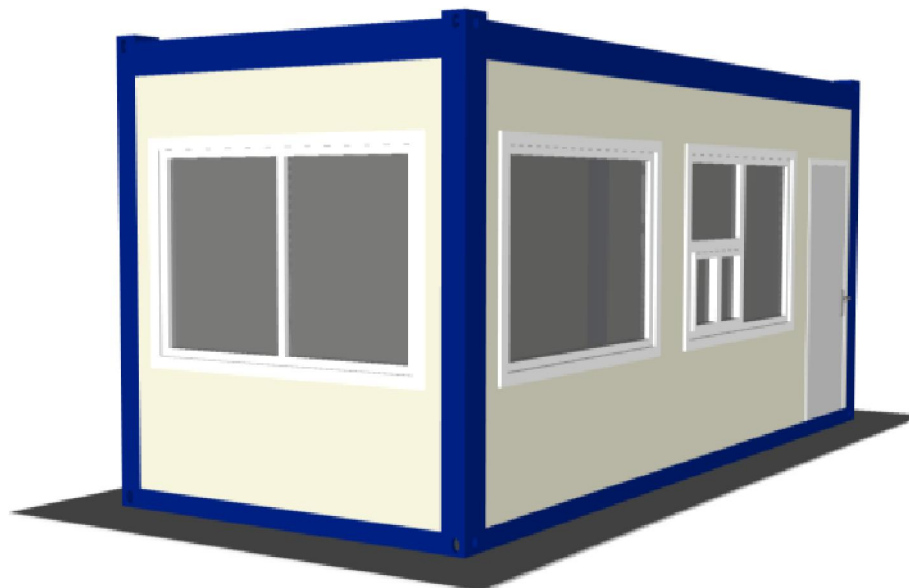

www.touax.cz

Legenda:

Měřítko:
Formát: A4

Zákazník: VALEO	Datum:
Projekt: VRÁTNICE Umístění:	CODE:
Rozloha (m²): vnějšek | užitné	VNITŘNÍ VÝŠKA : +420 234 712 211
Počet pater:	Počet modulů:
Typ: